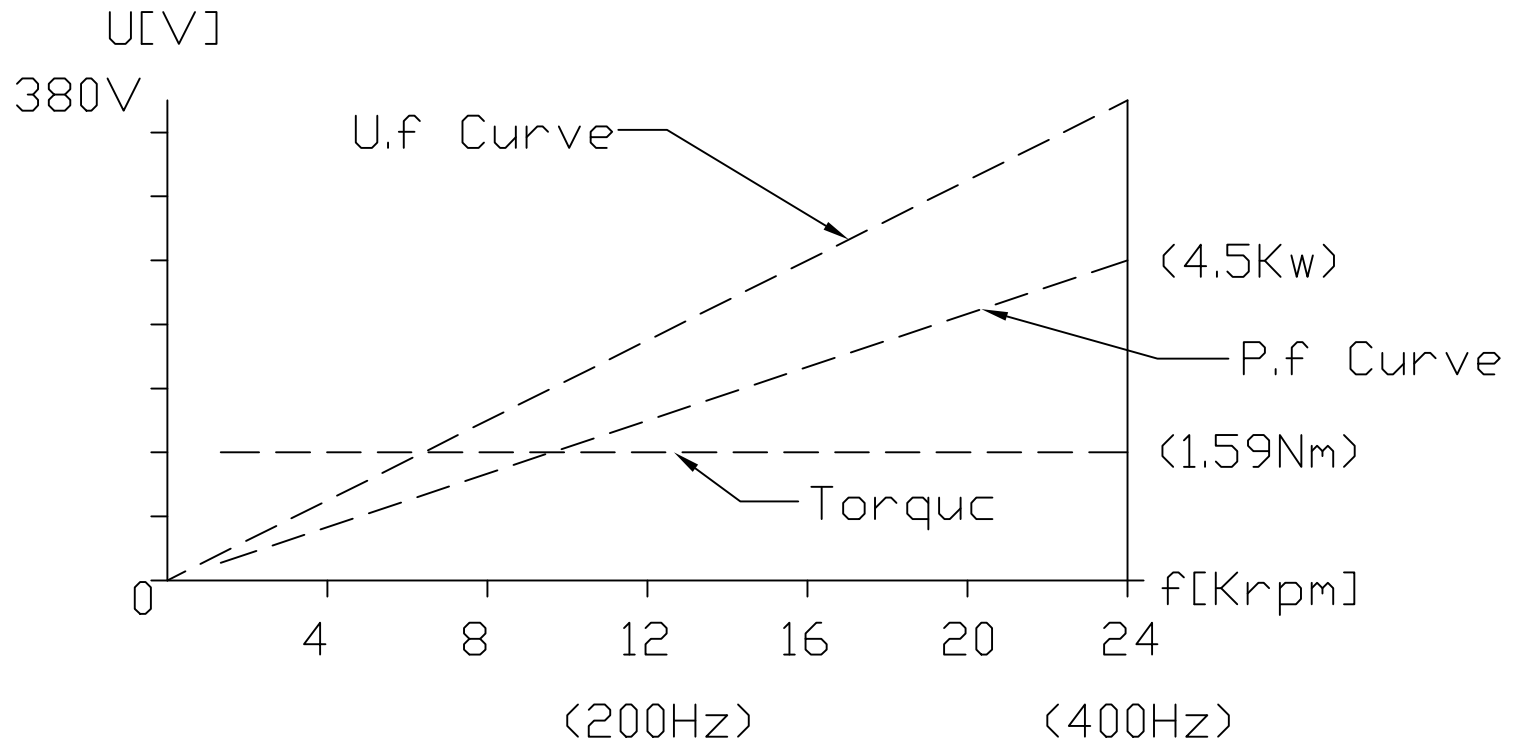

GDZ-27

380V 9A 2P

TA:20°C

Serv:S1

Water cooling