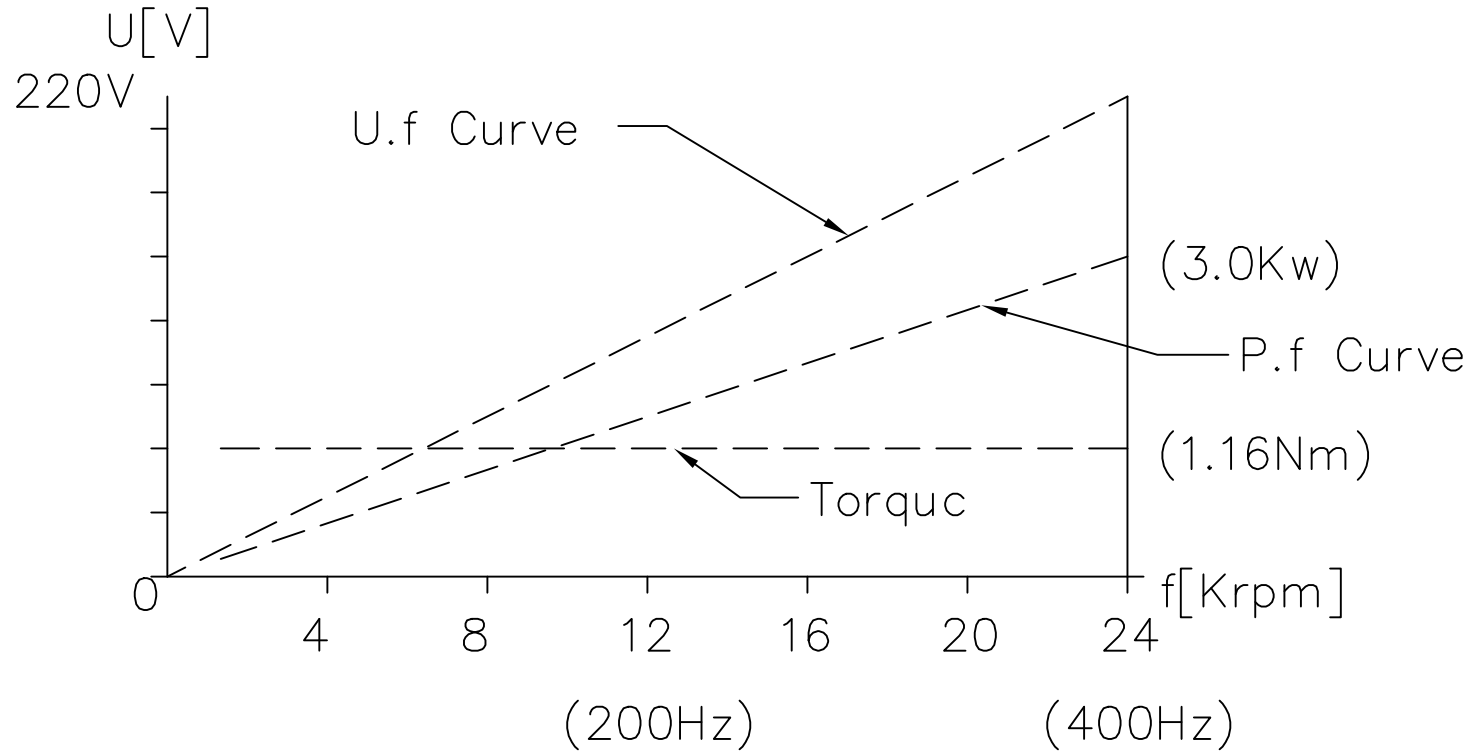

GDZ-24-3  
220V 10A 2P

TA:20°C

Serv:S1

Water cooling