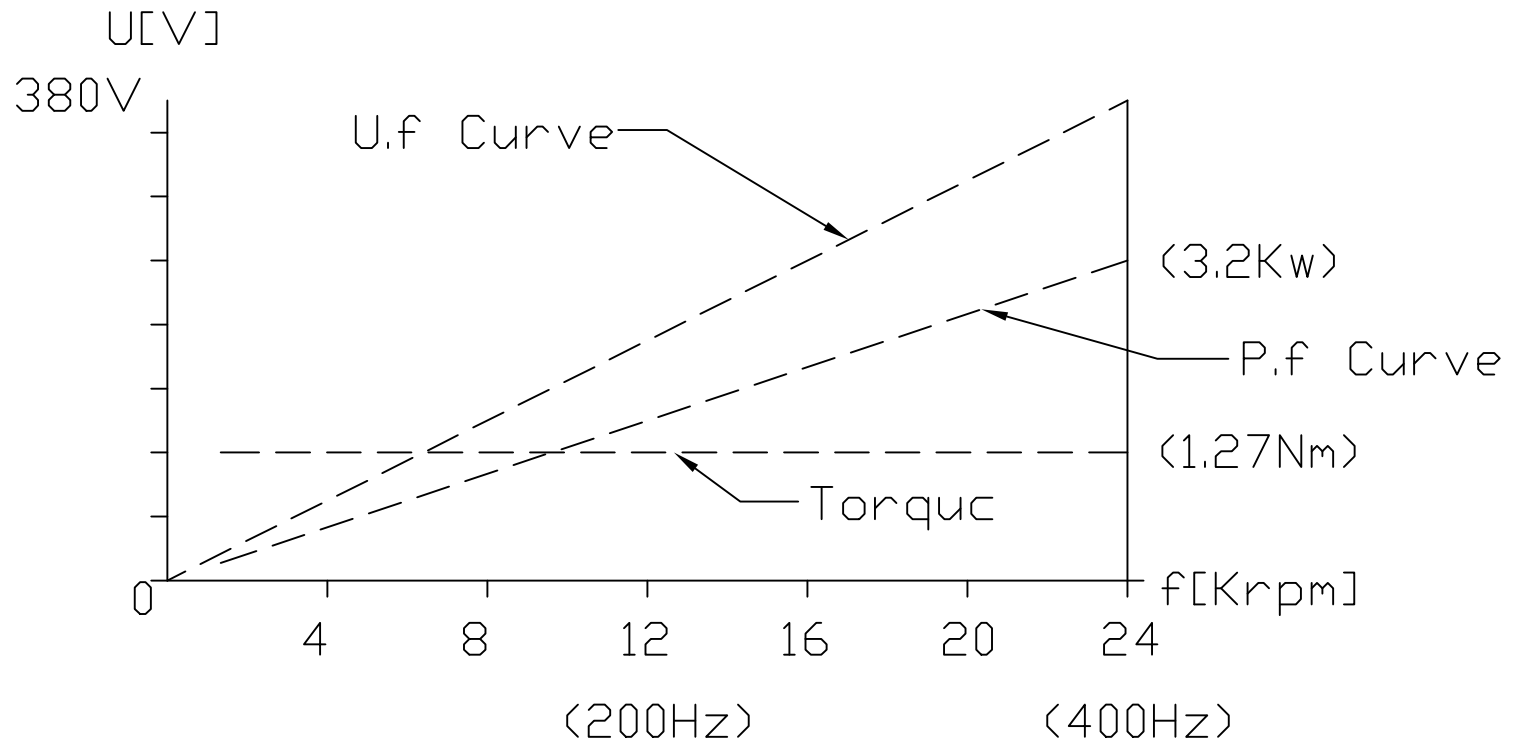

GDZ-24-1B
380V 7A 2P

TA:20°C

Serv:S1

Water cooling