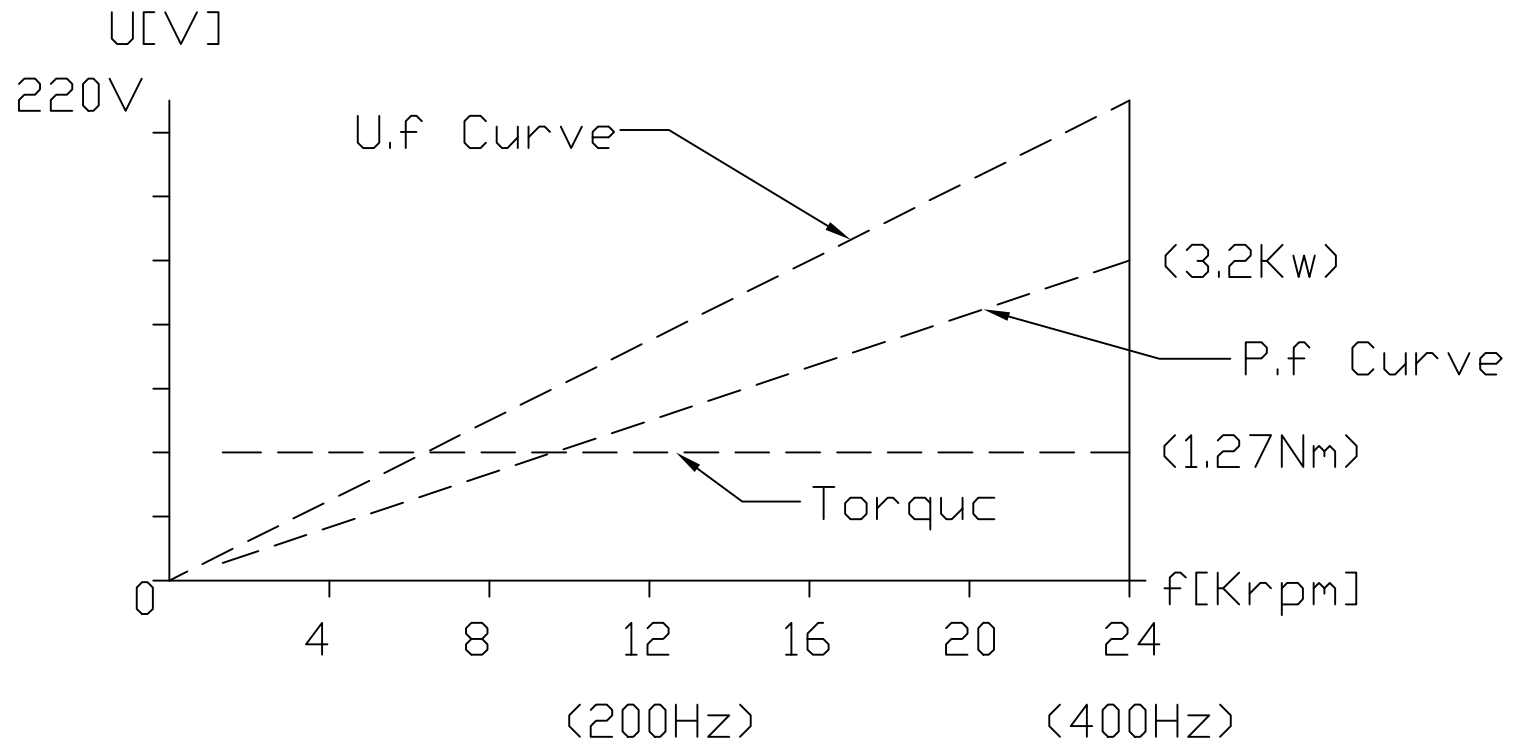

GDZ-24-1B
220V 12A 2P

TA:20°C

Serv:S1

Water cooling