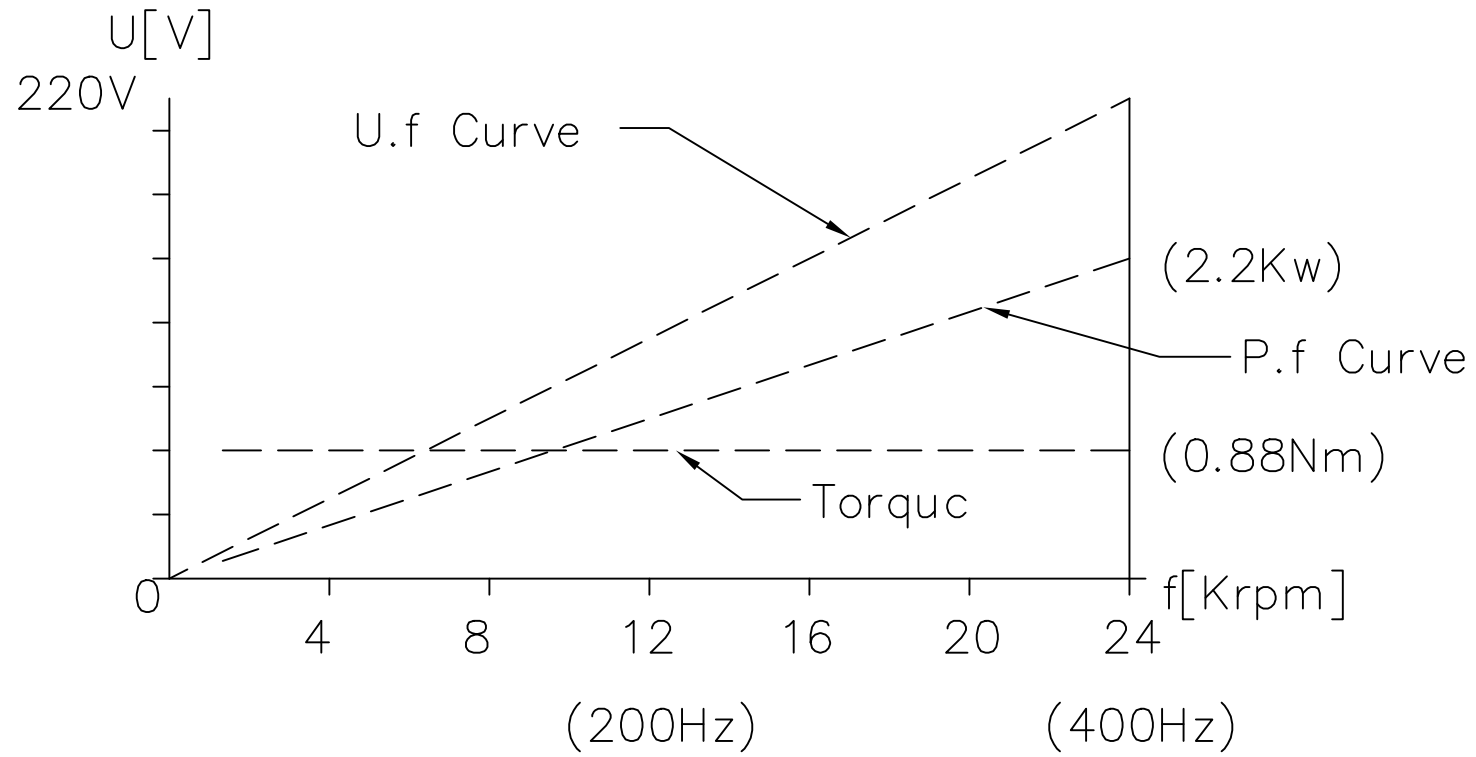

GDZ-23
220V 8A 2P

TA:20°C

Serv:S1

Water cooling