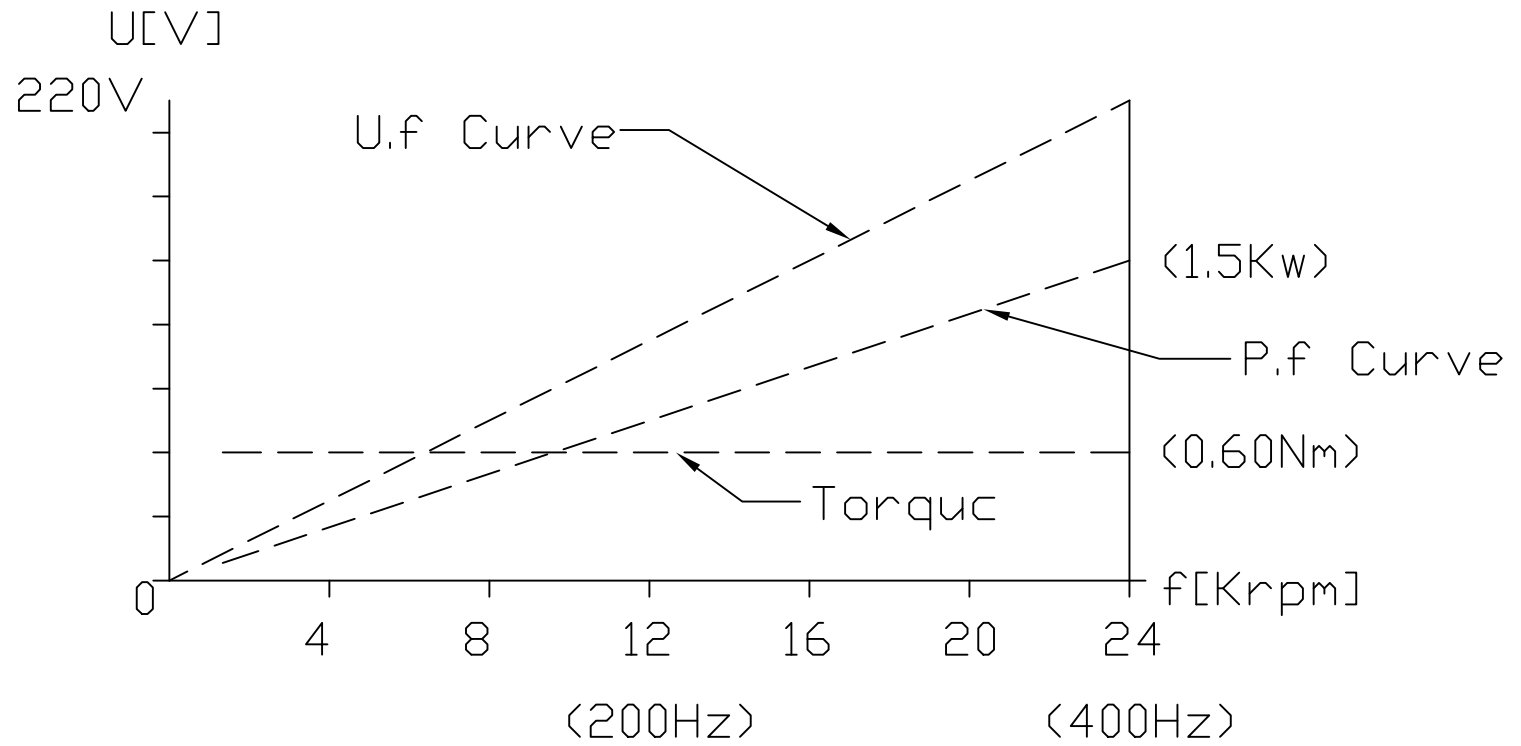

GDZ-18
220V 6A 2P

TA:20°C

Serv:S1

Water cooling