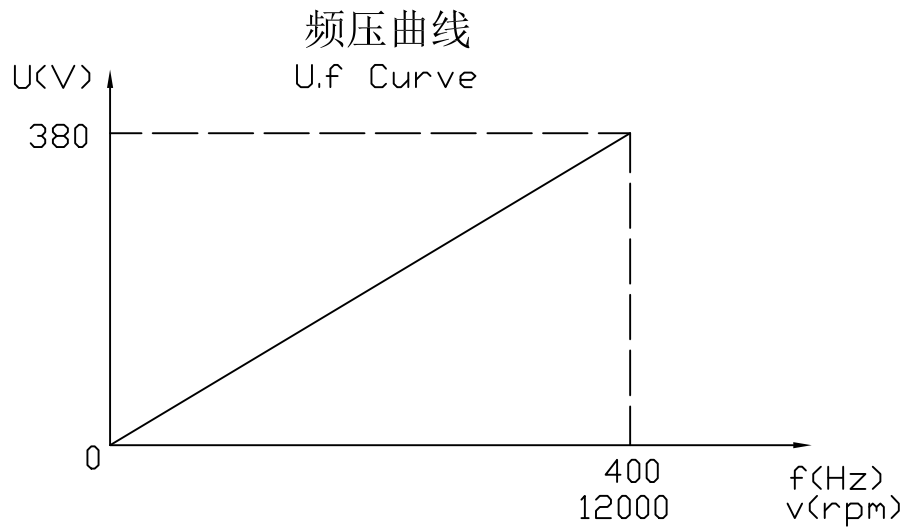

GDL150-40-12Z/12
12KW 380V 25.0A
400Hz 12000rpm

注: TA:20°C Serv:S1 Water cooling