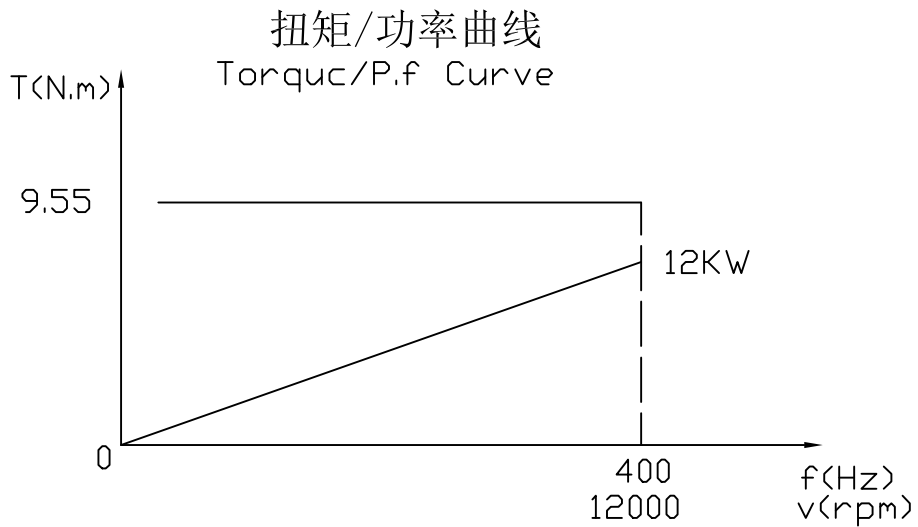

GDL150-40-12Z/12
12KW 380V 25.0A
400Hz 12000rpm

注: TA:20°C Serv:S1 Water cooling