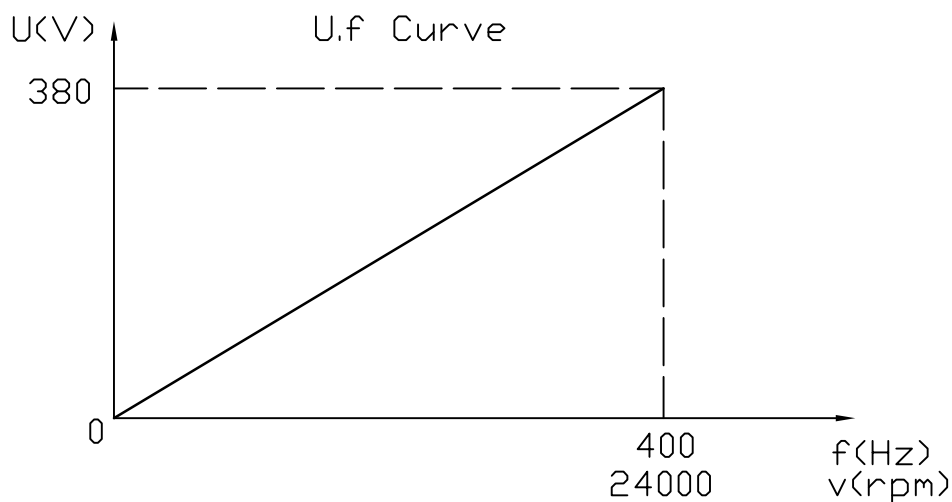

GDK125-24Z/6.5
6.5KW 380V 13A
400Hz 24000rpm

频压曲线

U.f Curve

扭矩/功率曲线

Torquc/P.f Curve

注: TA:20°C Serv:S1 Water cooling