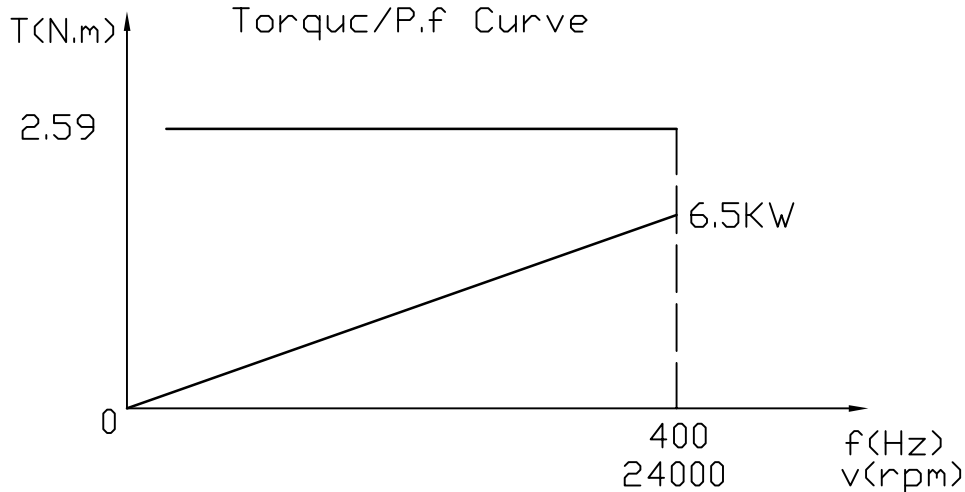

GDK125-24Z/6.5
6.5KW 380V 13A
400Hz 24000rpm

频压曲线

U.f Curve

扭矩/功率曲线

Torquc/P.f Curve

注: TA:20°C Serv:S1 Water cooling