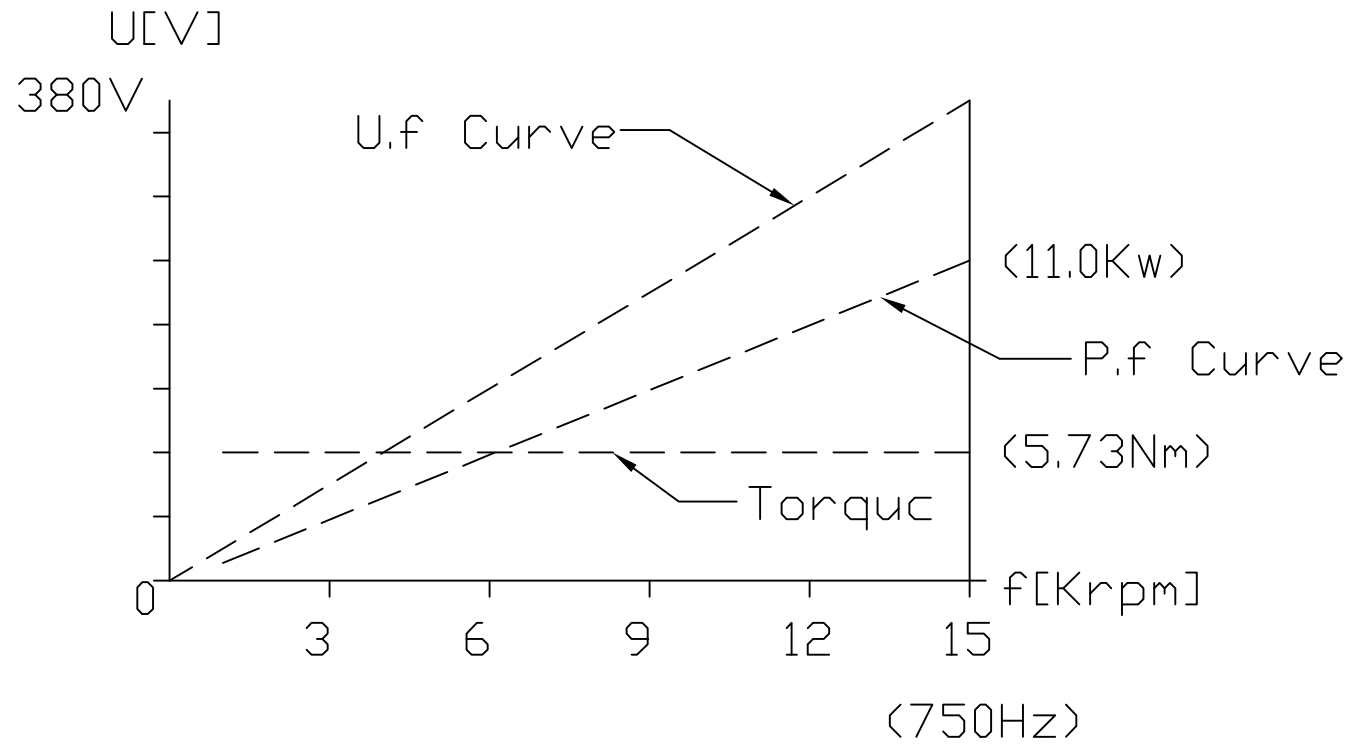

GDK125-15Z/11
380V 22.0A 6P

TA:20°C

Serv:S1

Water cooling