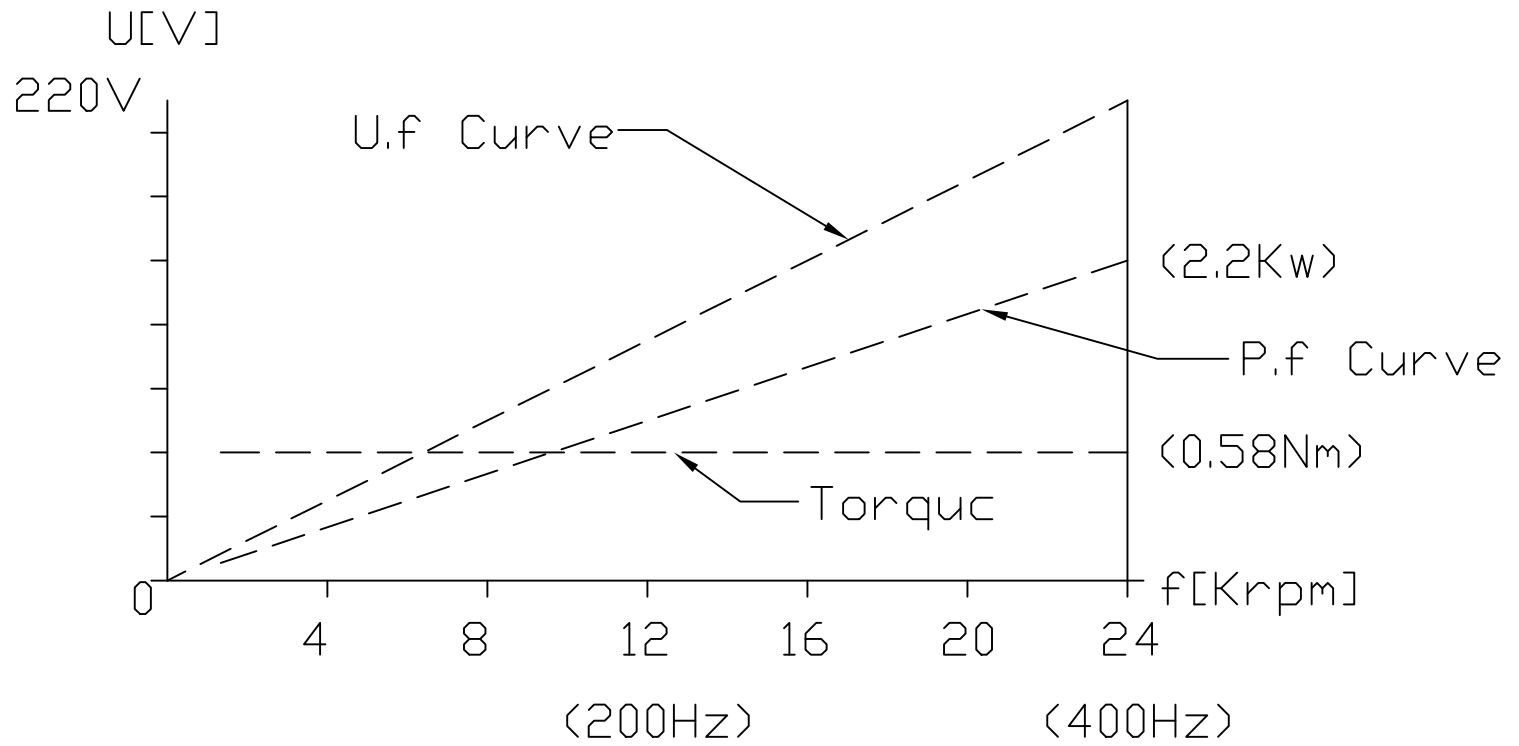

GDF80-24Z/2.2
220V 7.6A 2P

TA:20°C

Serv:S1

air cooling