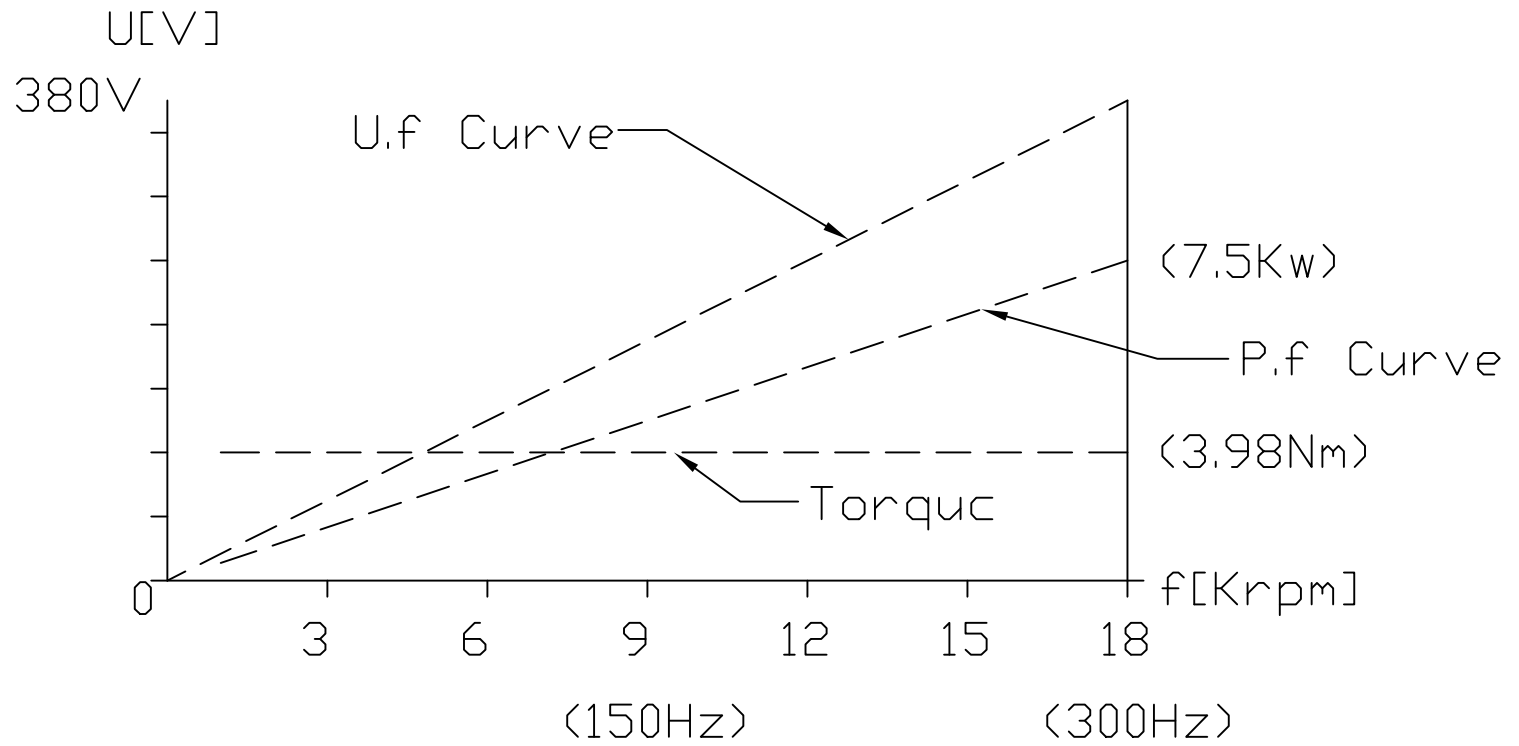

GDF60-18Z/7.5
380V 15.0A 2P

TA:20°C

Serv:S1

air cooling