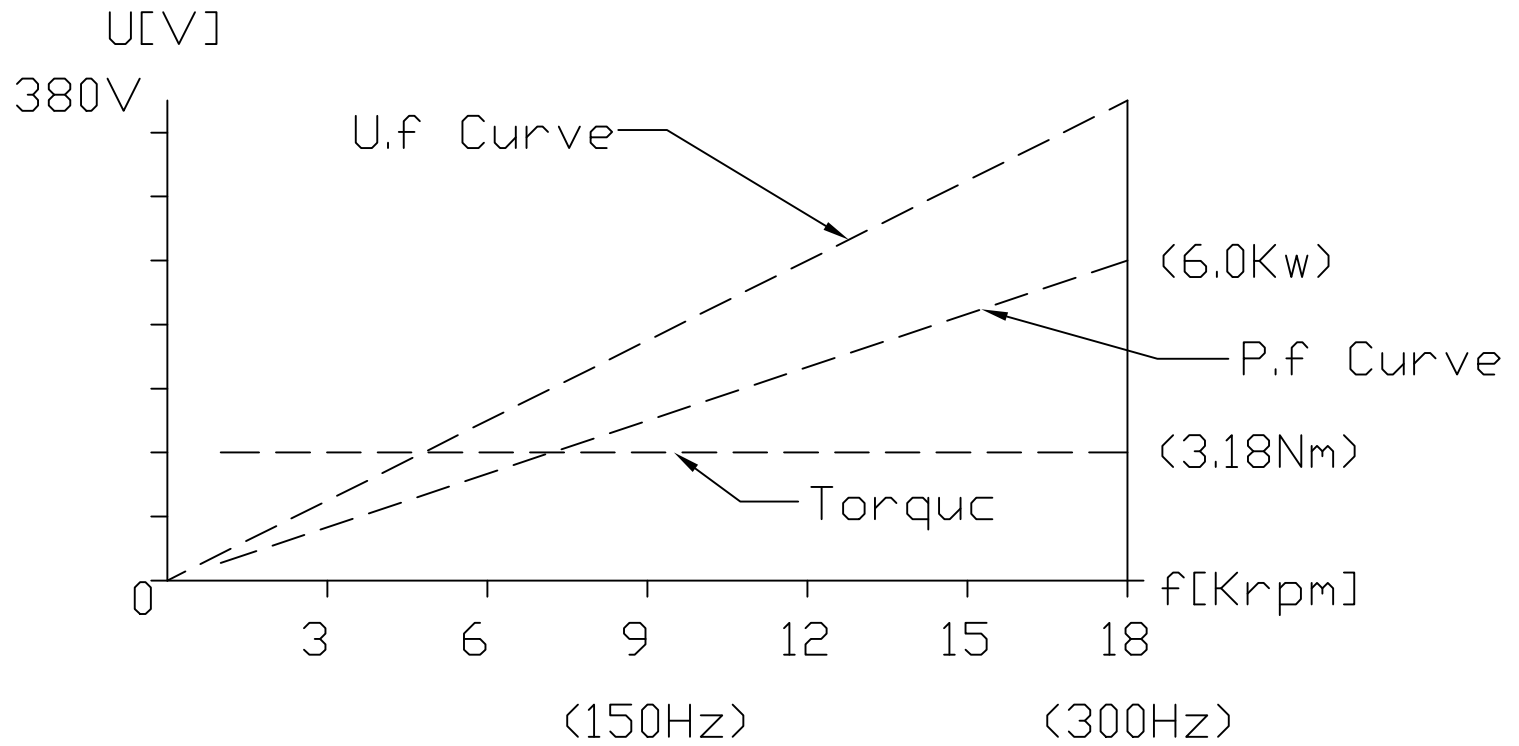

GDF60-18Z/6.0  
380V 12.0A 2P

TA:20°C

Serv:S1

air cooling