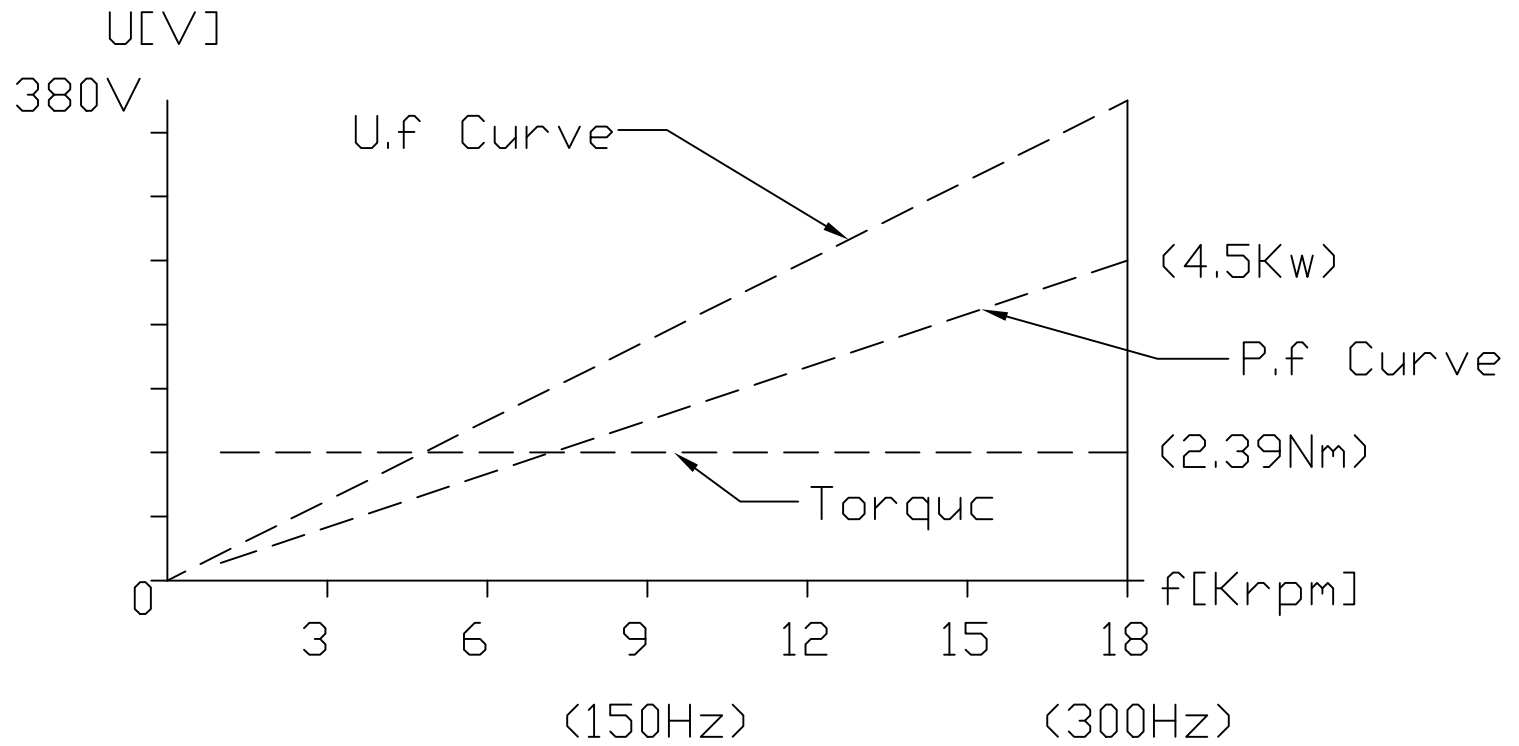

GDF60-18Z/4.5
380V 9.0A 2P

TA:20°C

Serv:S1

air cooling