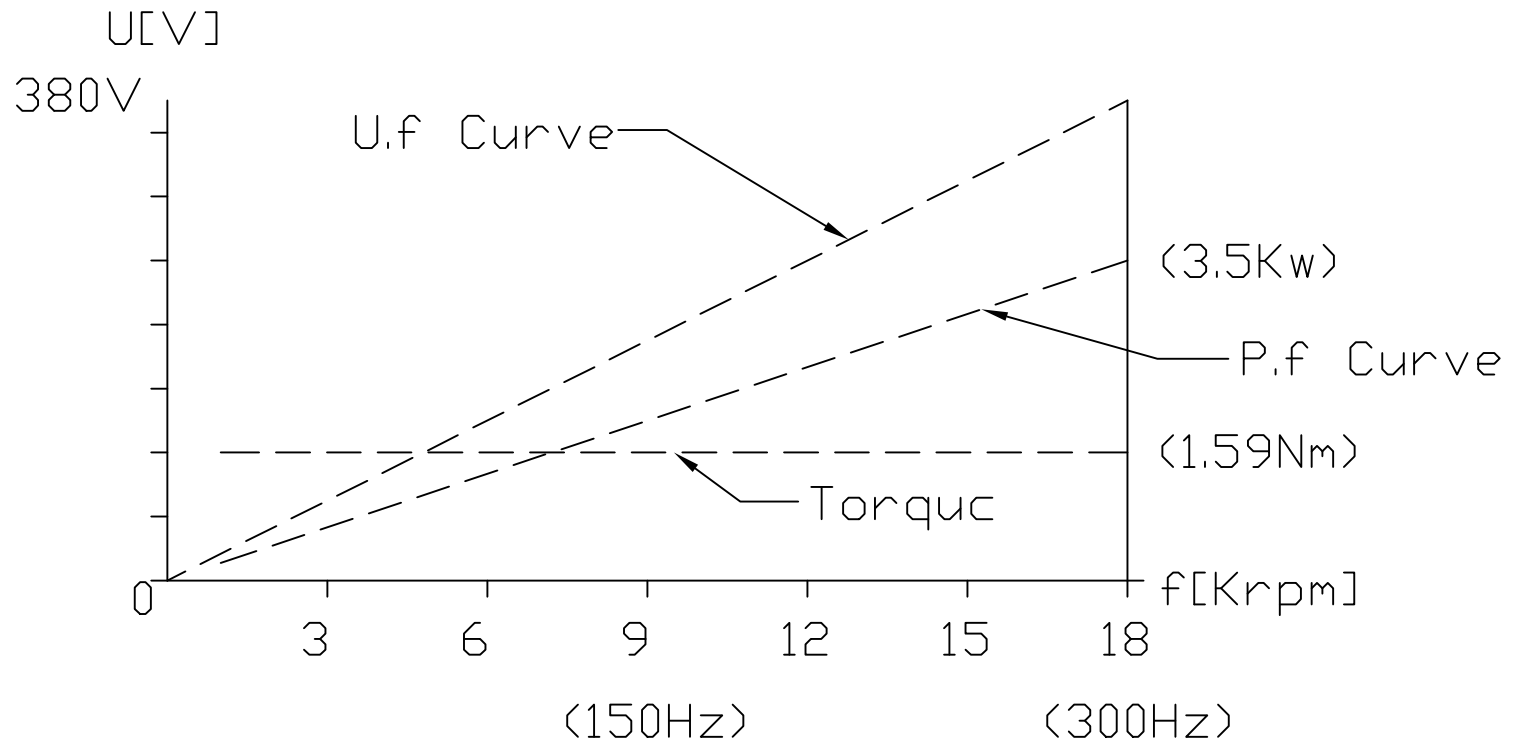

GDF46-18Z/3.5
380V 7.0A 2P

TA:20°C

Serv:S1

air cooling